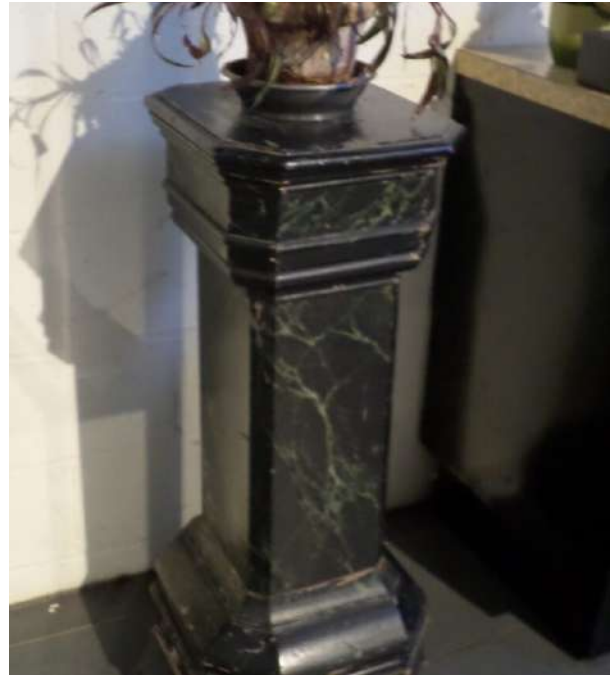

Dimensions : Hauteur 225 cm , largeur 105 cm, profondeur 56 cm

Prix estimé : € 60,00

Colonne décorative en bois marbré vert foncé

Hauteur : hauteur 91 cm, largeur 33 cm, profondeur 38 cm

Prix : € 20,00

Podium en métal dense noir avec balustrade et deux marches d'accès intégrés

Dimensions : hauteur de la balustrade 150 cm, largeur 130 cm, profondeur 100 cm

Prix : € 50,00

Grand candélabre en métal noir torsadé avec 3 pieds

Hauteur : 176 cm x 22 cm (diamètre)

Prix : € 32,00

Fauteuil en rotin avec coussin en tissu vert, largeur 68 cm